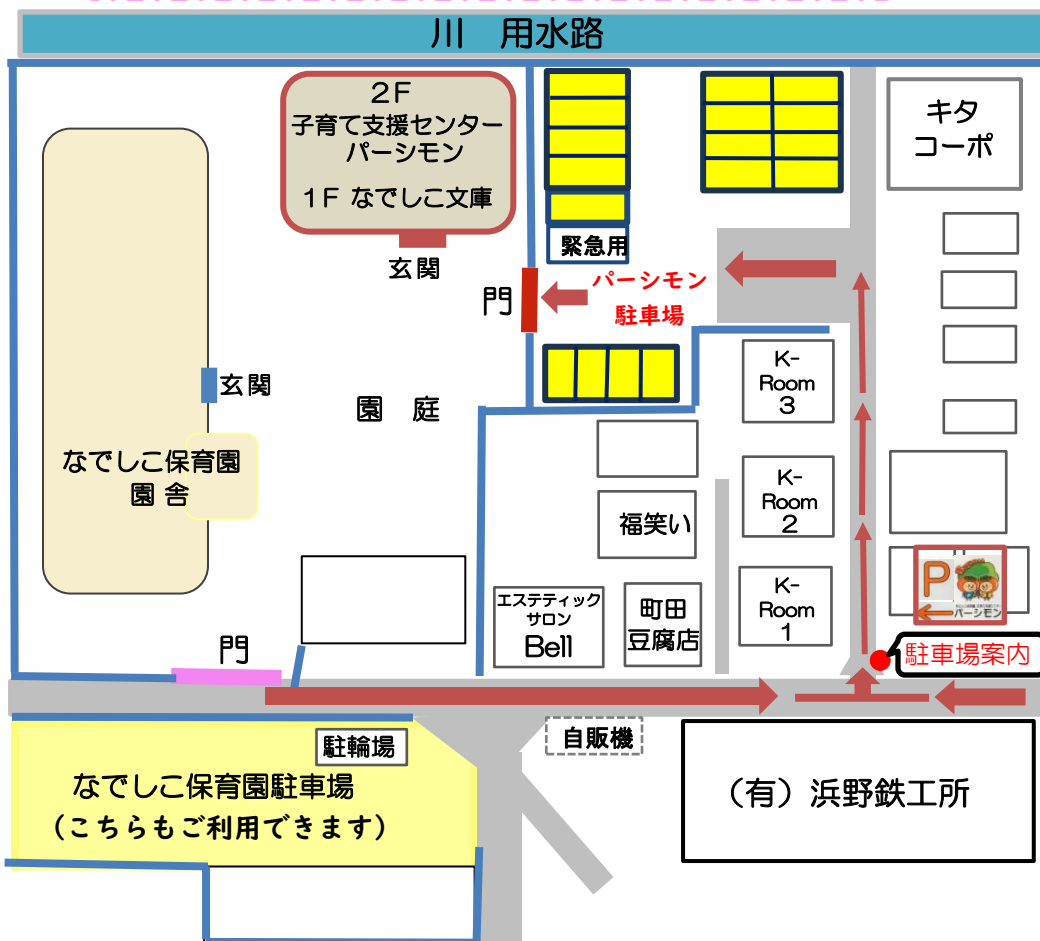

とどけっこうー よがあげた

まめでっぽー おきてきな

* * * * *
* **予約の空き状況を確認できます** *
* ●育自ポータルサイト内>各拠点の予約状況 *
ぜひご利用ください♪

春の訪れがあちらこちらで聞こえ
桜の開花も楽しみですね
今年度もスタッフ一同素敵な出会いを楽しみに
笑顔でお待ちしています
どうぞよろしくおねがいいたします

【パーシモンへのアクセス】

- 駐車スペース有ります
 - ・ パーシモン東側回←パーシモン入口の看板あり
 - ・ なでしこ保育園南側回
- 最寄りのバス停
 - ・ 朝日バス 熊谷駅北口発一太田駅行・妻沼行・西小泉駅行・妻沼聖天前行
 - 「遠新田」バス停 徒歩5分

なでしこ保育園 子育て支援センター

パーシモン

2025年4月号

パーシモン駐車場のご案内

- ※  が駐車スペースです ← に沿ってお越しください
- ※ 駐車場内は危険防止の為お子さんと手をつないでください
- ※ わからない事がありましたらお電話ください 048-501-0018

♡パーシモンの理念♡

子ども同士・親同士が共に
楽しみ、悩み、育ち合える
地域交流の場としての空間でありたい

いっしょに関わり
いっしょに見守り
いっしょに育ち合える
そんな素敵な仲間作りを応援します！