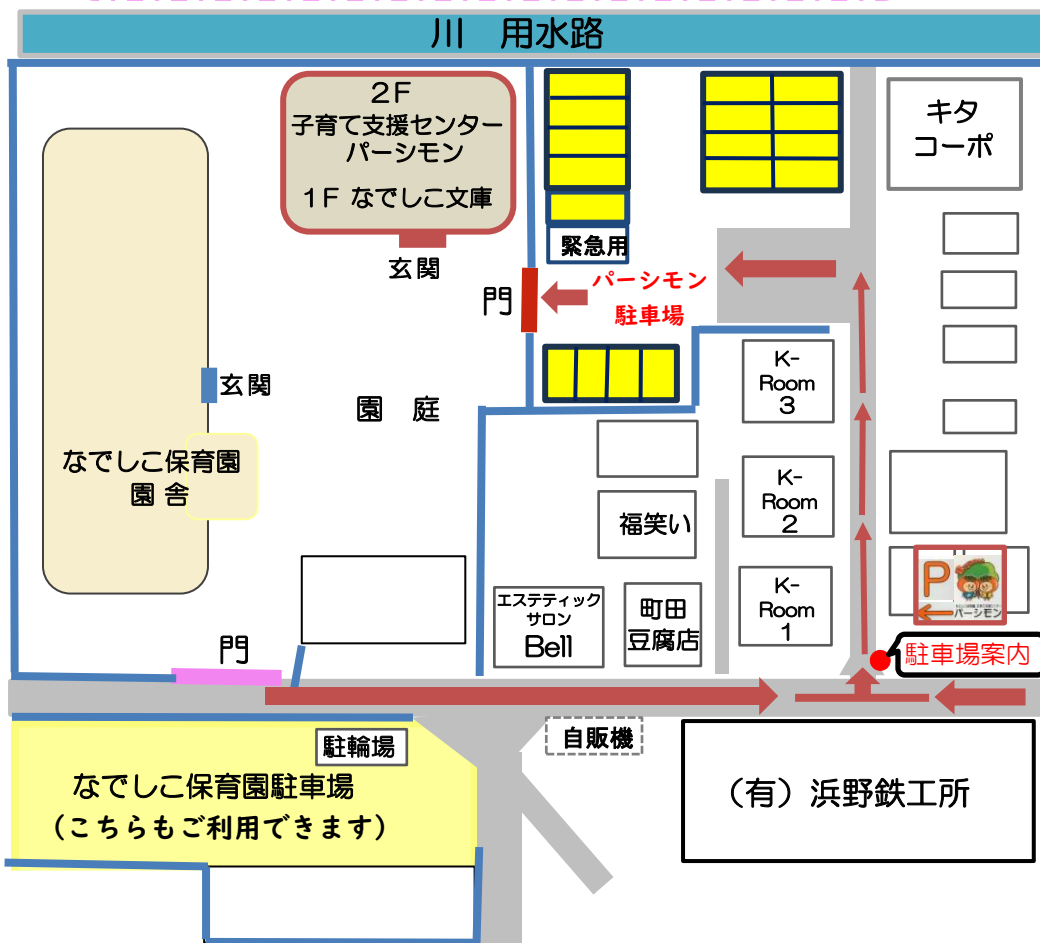

9時30分よりひろばは開所しています

♪今月のうた♪

ずくぼんじょ

ずくぼんじょ ずくぼんじょ

ずっきん かぶって

でてこらさい

春の陽ざしが暖かい季節になりました
今年度も沢山の親子の皆さまに会えましたこと
心から嬉しく思っております
いよいよ来月から新年度を迎えますね
お子さまの健やかな成長と
ご家族の幸せを祈って
スタッフ一同応援しています

【パーシモンへのアクセス】

- 駐車スペース有ります
 - ・ パーシモン東側回←パーシモン入口の看板あり
 - ・ なでしこ保育園南側回
- 最寄りのバス停
 - ・ 朝日バス 熊谷駅北口発一太田駅行・妻沼行・西小泉駅行・妻沼聖天前行
 - 「遠新田」バス停 徒歩5分

パーシモン駐車場のご案内

- ※  が駐車スペースです ← に沿ってお越してください
- ※ 駐車場内は危険防止の為お子さんと手をつないでください
- ※ わからない事がありましたらお電話ください 048-501-0018