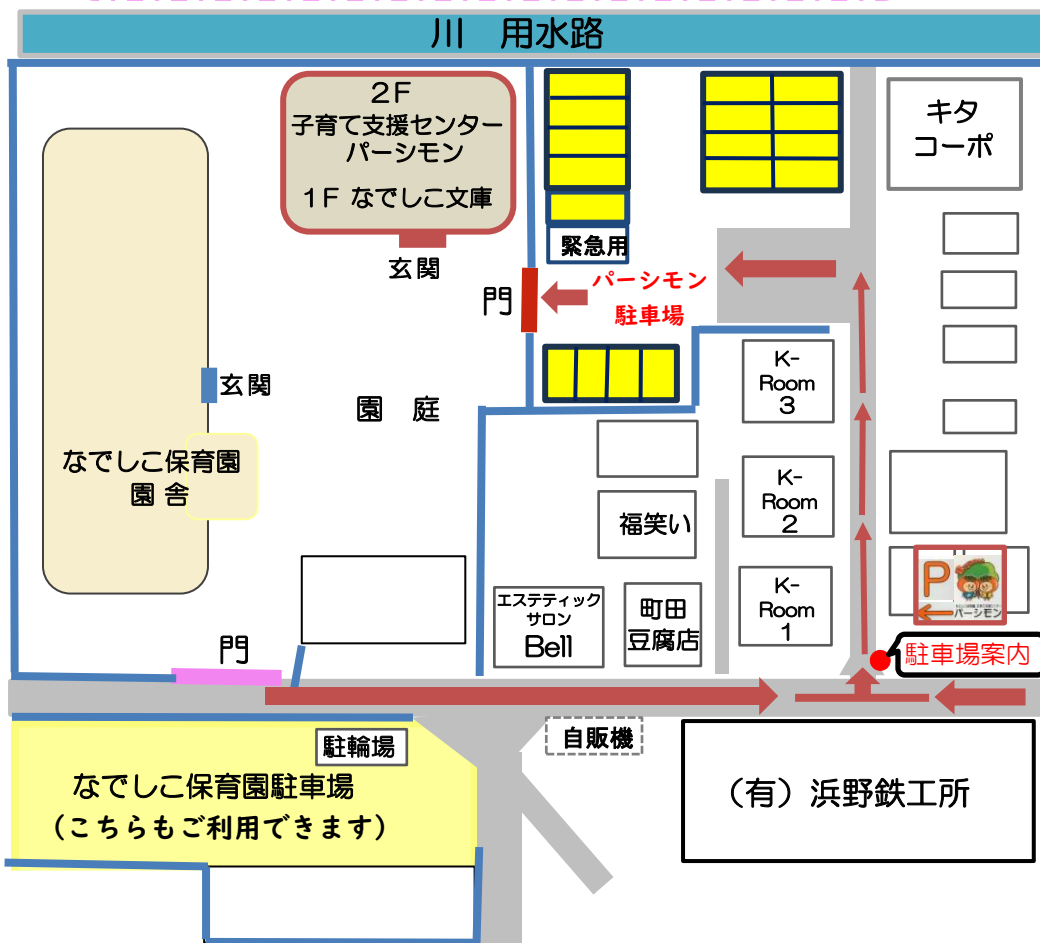

♡初産婦さん【月曜のひろば2カ月～6カ月】
に ご利用いただけます

赤ちゃんの様子を見たり先輩ママとお話が
出来ます

♡午後のマタニティひろばは経産婦さんの
ためのひろばです

上のお子さんを連れてぜひ遊びに来て
くださいね

♪ 今月のうた ♪
ゆき

雪やこんこ あられやこんこ

降っては降ってはずんずん積もる

山も野原も 綿帽子かぶり

枯木残らず 花が咲く

【パーシモンへのアクセス】

- 駐車スペース有ります
 - ・ パーシモン東側回←パーシモン入口の看板あり
 - ・ なでしこ保育園南側回
- 最寄りのバス停
 - ・ 朝日バス 熊谷駅北口発一太田駅行・妻沼行・西小泉駅行・妻沼聖天前行
 - 「遠新田」バス停 徒歩5分

パーシモン駐車場のご案内

- ※  が駐車スペースです ← に沿ってお越しください
- ※ 駐車場内は危険防止の為お子さんと手をつないでください
- ※ わからない事がありましたらお電話ください 048-501-0018

なでしこ保育園 子育て支援センター

パーシモン

2025年2月号

♡パーシモンの理念♡

子ども同士・親同士が共に
楽しみ、悩み、育ち合える
地域交流の場としての空間でありたい

いっしょに関わり
いっしょに見守り
いっしょに育ち合える
そんな素敵な仲間作りを応援します！

〒360-0803

熊谷市柿沼921-9(なでしこ保育園内パーシモン2階)