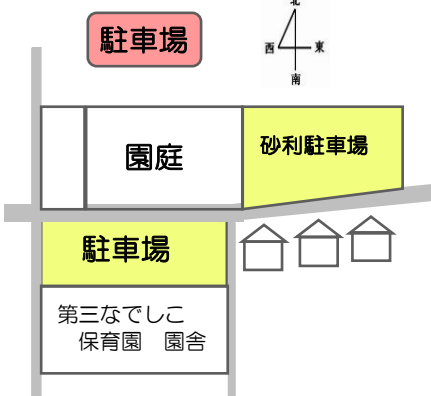

活動時間: 9:30~12:00

予約受付: 月~金 14:00~15:30

今年も皆様にご協力をいただきながら沢山の方と出会い・繋がることができました。2025年も皆様にとって幸多き"巳"のりの一年になりますよう心からお祈り申し上げます。
スタッフ一同

2024年12月・2025年1月 スケジュール

利用予約
予約時間
電話相談

☎048-520-1518
月～金 14:00～15:30
いつでも受け付けています

みんなのひろば
月・水・金・・・予約制
火・木・・・・・・予約なし

月 (予約制)	火 (予約なし)	水 (予約制)	木 (予約なし)	金 (予約制)
2 ○ フルーツコンサート ※9:50集合	3 ○ みんなのひろば	4 ○ みんなのひろば ✿制作の日	5 ○ みんなのひろば	6 ○ すずかけ相談日 どんぐり相談 (b)
9 ○ みんなのひろば ✿制作の日	10 ○ みんなのひろば	11 ○ みんなのひろば	12 ○ みんなのひろば	13 ○ すずかけ相談日 ふらっとday (b)
16 ○ みんなのひろば ✿制作の日	17 ○ みんなのひろば	18 ○ みんなのひろば クリスマス会	19 ○ みんなのひろば	20 ○ すずかけ相談日 ころころ広場 (b)
23 ○ みんなのひろば	24 ○ みんなのひろば	25 ○ みんなのひろば	26 ○ みんなのひろば	27 ○ みんなのひろば
30 年末休み	31 年末休み			

○午後開放
* * * * *

月 (予約制)	火 (予約なし)	水 (予約制)	木 (予約なし)	金 (予約制)
		1 年始休み	2 年始休み	3 年始休み
6 ○ みんなのひろば	7 ○ みんなのひろば	8 ○ みんなのひろば	9 ○ みんなのひろば	10 ○ みんなのひろば 2・3歳あつまれ～!!
13 成人の日	14 ○ みんなのひろば	15 ○ すずかけ相談日 ふらっとday (b)	16 ○ みんなのひろば サークル (さんさんGoGo)	17 ○ すずかけ相談日 どんぐり相談 (b)
20 ○ みんなのひろば ✿制作の日	21 ○ みんなのひろば	22 ○ みんなのひろば ✿制作の日	23 ○ みんなのひろば サークル (wow!)	24 ○ すずかけ相談日 ひろばdeサロン (b)
27 ○ みんなのひろば	28 ○ みんなのひろば	29 ○ すずかけ相談日 ふらっとひろば (b)	30 ○ みんなのひろば	31 ○ すずかけ相談日 ころころひろば (b)

※ 状況により変更・中止の場合がありますのでご了承ください

すずかけ相談室

支援センターすずかけに併設している相談室です。子育てについての悩みや不安・心配などがありましたらご相談ください。子育て情報の提供も行っております。b (ふらっと) お話に来てください。電話・オンラインでの相談も受け付けております。

☆開設日…月～金 (祝日休)
☆相談時間…9:30～12:00 / 13:00～15:30
☆TEL…0120-86-7045