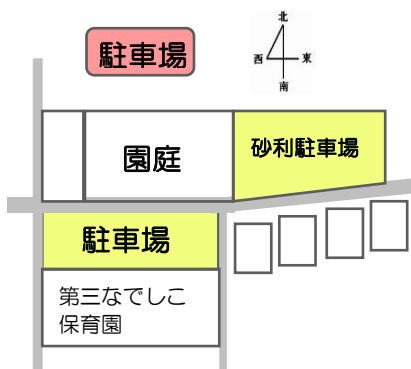

今年度も皆様にご協力をいただきながら、沢山の方と出会い・繋がりあえたことに感謝の気持ちでいっぱいです。

今年度もあとわずかとなりました。引き続きすずかけを利用してくださる方も、春から新生活をスタートされる方も、このご縁・つながりを大切に応援をさせていただきます。どうぞまた遊びにいらしてください。すずかけスタッフ一同

2025年2月・3月 スケジュール

利用予約 ☎048-520-1518
 予約時間 月～金14:00～15:30
 電話相談 いつでも受け付けています

みんなのひろば
 月・水・金・・・予約制
 火・木・・・予約なし

月(予約制)	火(予約なし)	水(予約制)	木(予約なし)	金(予約制)
3 みんなのひろば ○	4 みんなのひろば ○	5 みんなのひろば ○ 2・3歳あつまれ～!!	6 みんなのひろば ○	7 すずかけ相談日 どんぐり相談 (b)
10 みんなのひろば ○ ✳️制作の日	11 建国記念の日	12 すずかけ相談日 ふらっとday (b)	13 みんなのひろば ○	14 みんなのひろば ○ ✳️制作の日
17 みんなのひろば ○ Let's 食育(個別相談)	18 みんなのひろば ○	19 みんなのひろば ○	20 みんなのひろば ○ サークル(さんさんGOGO)	21 すずかけ相談日 AMころころ相談 (b) PMどんぐり相談 (b)
24 振替休日	25 みんなのひろば ○	26 みんなのひろば ○	27 みんなのひろば ○	28 すずかけ相談日 ひろばdeサロン (b)
				○午後開放

月(予約制)	火(予約なし)	水(予約制)	木(予約なし)	金(予約制)
3 みんなのひろば ○ 2・3歳集まれ～!!	4 みんなのひろば ○	5 みんなのひろば ○	6 みんなのひろば ○ ★11時～園庭開放	7 すずかけ相談日 どんぐり相談 (b)
10 みんなのひろば ○ ✳️制作の日	11 みんなのひろば ○	12 みんなのひろば ○ ✳️制作の日	13 みんなのひろば ○ サークル(さんさんGOGO)	14 すずかけ相談日 ふらっとDay (b)
17 みんなのひろば ○	18 みんなのひろば ○	19 みんなのひろば ○ ★11時～園庭開放	20 春分の日	21 すずかけ相談日 AMころころ広場 (b)
24 みんなのひろば ○	25 みんなのひろば ○	26 みんなのひろば ○	27 みんなのひろば ○	28 みんなのひろば ○
31 みんなのひろば ○				○午後開放

※状況により変更・中止の場合がありますのでご了承ください

すずかけ相談室

支援センターすずかけに併設している相談室です。子育てについての悩みや不安・心配などがありましたらご相談ください。子育て情報の提供も行ってまいります。b(ふらっと)お話しに来てください。電話・オンラインでの相談も受け付けております。

☆開設日…月～金(祝日休)
 ☆相談時間…9:30～12:00 / 13:00～15:30
 ☆TEL…0120-86-7045