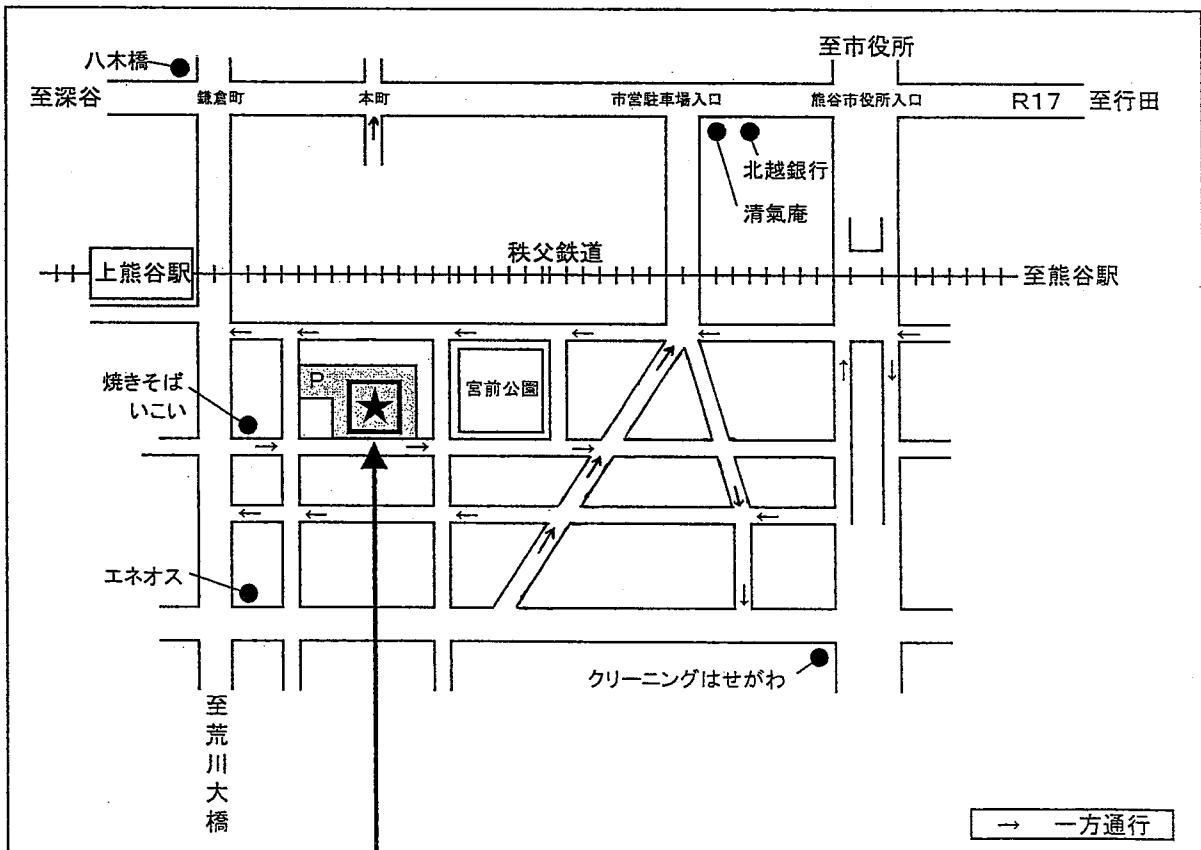

3月の予定 9:00~12:00

日	月	火	水	木	金	土
						1
2	3	(4) 身体測定	(5) 身体測定	6	(7) ハミガキ相談	8
9	10	(11) 子どもごはん相談	(12) 大きな絵本の日	(13) 大きな絵本の日	(14) ☆予約☆ お別れ会	15
16	17	(18) プチヨガ	(19) オイルなし簡単! ベビーマッサージ	20 祝日 春分の日	(21) ♪プチコンサート お誕生日会	22
23 30	(24) 子育て 相談 31	25 ★お休み★	(26) ストレッチ	27	(28) 大きな絵本の日	29

子育て広場「きらきら」(荒川公民館内)

みやまえちょう

住所: 熊谷市宮前町1-24-1

電話: 048-525-0252