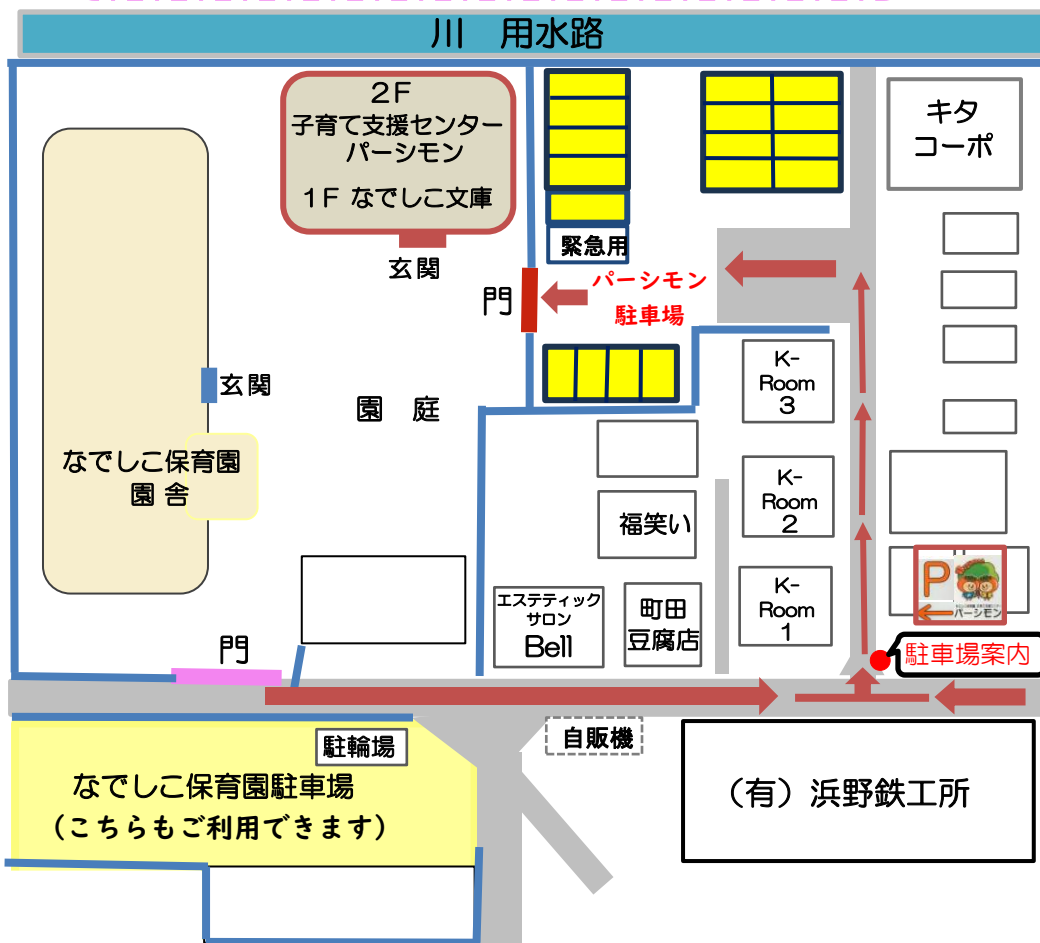

●育自ポータルサイト内>各拠点の予約状況  
ぜひご利用ください♪

新年のごあいさつ

2025年 巳年

あけましておめでとうございます

今年も子ども同士・親同士が共に育ち合える

地域交流の場として 仲間作りを

スタッフ一同応援していきます!

どうぞよろしくお祝い致します

## 【パーシモンへのアクセス】

- 駐車スペース有ります
  - ・ パーシモン東側回←パーシモン入口の看板あり
  - ・ なでしこ保育園南側回
- 最寄りのバス停
  - ・ 朝日バス 熊谷駅北口発一太田駅行・妻沼行・西小泉駅行・妻沼聖天前行
  - 「遠新田」バス停 徒歩5分

## パーシモン駐車場のご案内

- ※  が駐車スペースです ← に沿ってお越しください
- ※ 駐車場内は危険防止の為お子さんと手をつないでください
- ※ わからない事がありましたらお電話ください 048-501-0018

なでしこ保育園 子育て支援センター