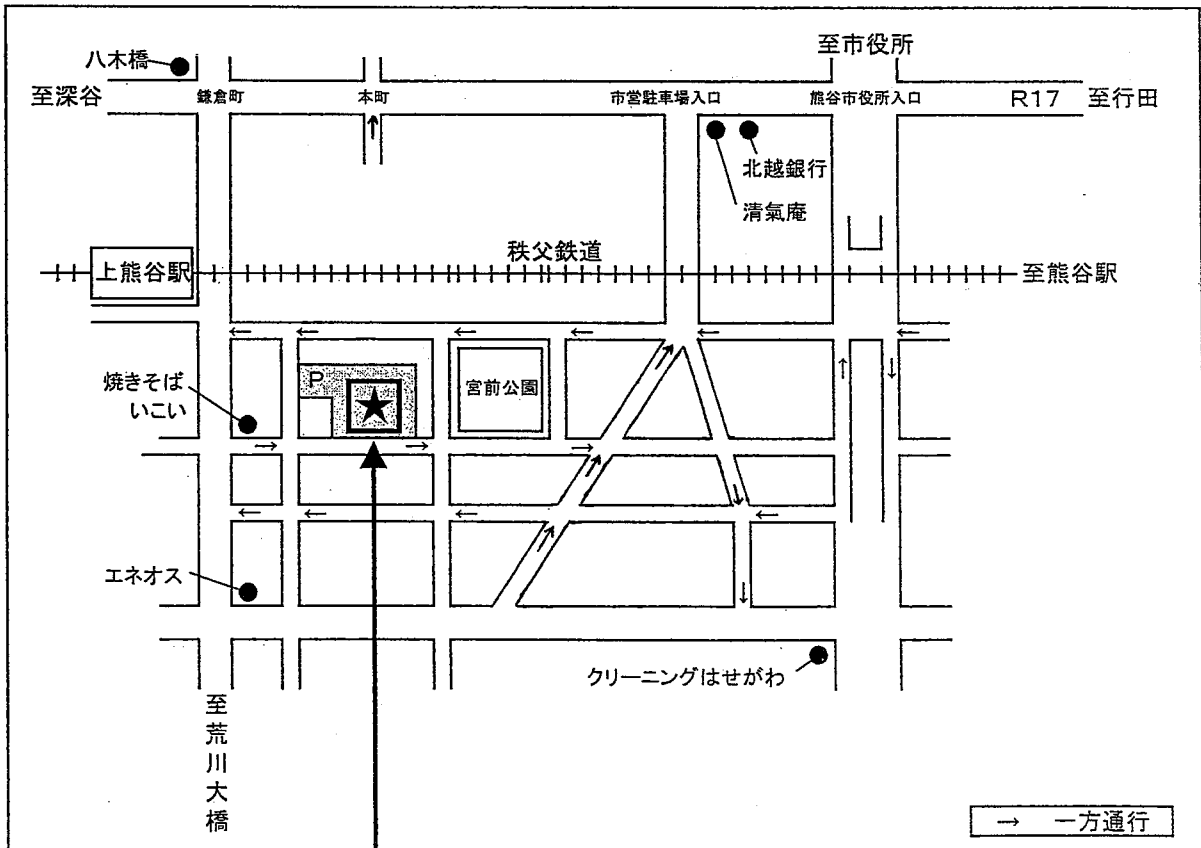

2月の予定 9:00~12:00

日	月	火	水	木	金	土
						1
2	3	④	⑤	6	⑦	8
		子育て相談	身体測定		身体測定	
9	⑩	11	⑫	13	⑭	15
	バレンタイン工作 はらぺこあおむしカード	祝日 建国記念の日	バレンタイン工作 はらぺこあおむしカード		バレンタイン工作 はらぺこあおむしカード	
16	17	⑮	⑯	20	⑰	22
		子どもごはん相談	オイルなし簡単! ベビーマッサージ		♪プチコンサート お誕生日会	
23	24	25	⑳	27	㉑	
祝日 天皇誕生日	振替休日	★お休み★	ストレッチ		ひな祭り工作 紙コップおひな様	

子育て広場「きらきら」(荒川公民館内)

みやまえちょう

住所: 熊谷市宮前町1-24-1

電話: 048-525-0252