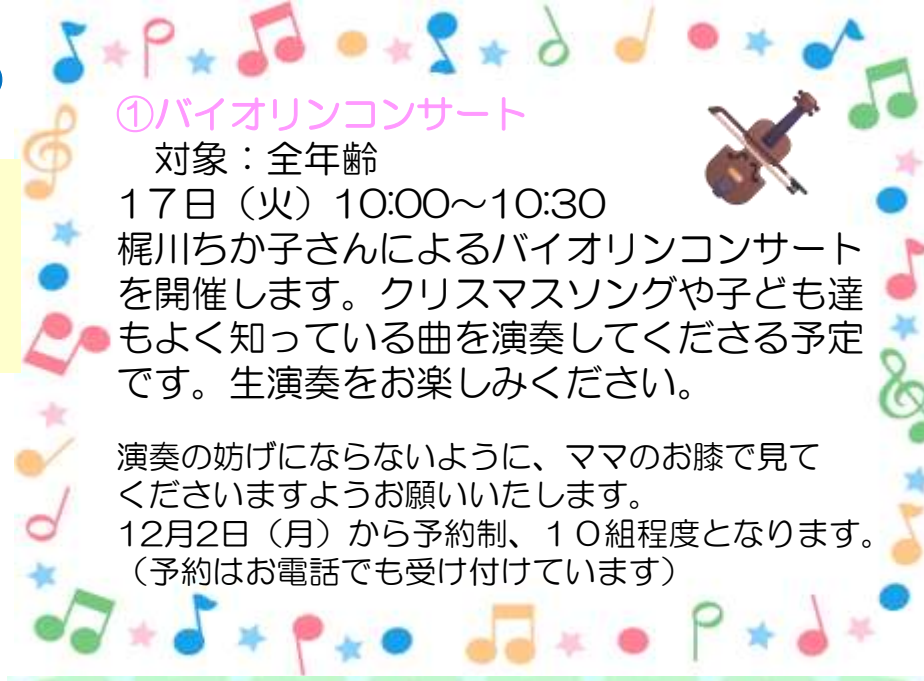

ことぶき花ノ木保育園 わくわくキッズ

発行日：令和6年12月1日

午前の部 9:00~11:30 (年齢別クラス)
午後の部 12:30~15:00 (全クラス)

支援センター直通：090-5537-6071
受付時間：9:00~15:00
ご予約は直通の番号にお問い合わせください
午前・午後ともに完全予約制です

・ご予約は1回分ずつとなります。ただし、右の①~⑤のイベントに参加される場合は別日にお部屋で遊ぶ日を1回分予約可能です。
・翌月の予約開始日を過ぎたら、当月と翌月分それぞれ1回分ずつご予約が取れます。

12月 28日(土)~1月5日(日)までお休みです。来年は1月6日(月)から開所となります。

日	月	火	水	木	金	土
1	2	3	4	5	6	7
8	9	10	11	12	13	14
15	16	17	18	19	20	21
		バイオリンコンサート				全クラス対象
22	23	24	25	26	27	28
			おたのしみ会			

← 23日(月)~27日(金)まで制作ウィークです。冬の制作をします。お楽しみに♡ →

☀️ お子様の年齢によって利用日が異なりますので下の表を参考にして下さい

お誕生日	R6/4.2~	R5/4.2~R6/4.1	R4/4.2~R5/4.1	R3/4.2~R4/4.1	土曜開所日
対象クラス					全クラス対象

- ★ごきょうだいでご利用の場合は、上の子のクラスでのご利用をお勧めしております
- ★お子さんの年齢が対象クラスに該当していれば、就園・未就園に関わらずご利用可能です
- ★1家族保護者2名までご利用可能です

3日(火) 9日(月) 11日(水) 20(金) 26日(木)の5日間は **はじめてさんの日**です
わくわくキッズを初めてご利用の方に限り、どなたでもご予約なしでご利用頂けます。
午前の部、午後の部共に実施いたします。
お越しいただいた際には、駐車場の門にあるインターホンでお知らせください。スタッフがご案内いたします。
※既に登録されているりんごクラスの方はご予約が必要です。

①バイオリンコンサート

対象：全年齢
17日(火) 10:00~10:30
梶川ちか子さんによるバイオリンコンサートを開催します。クリスマスソングや子ども達もよく知っている曲を演奏して下さる予定です。生演奏をお楽しみください。

演奏の妨げにならないように、ママのお膝で見てくださいますようお願いいたします。
12月2日(月)から予約制、10組程度となります。(予約はお電話でも受け付けています)

②おたのしみ会

対象：全年齢 25日(水) 10:00~
保育園の子ども達と一緒に歌や演奏を楽しみましょう♪
どんな演目かは当日のお楽しみ♡
12月16日(月)から予約制、10組迄となります。(予約はお電話でも受け付けています)

③親子体操教室

対象：めろんクラス 講師：浅井諭 先生
5日(木) 10:00開始
(時間厳守でお願いします)

④めだかクラブ(親子スイミング)

お子さん一人につき1,100円/月
対象：おおむね6か月~3歳
場所：協栄スイミングスクール深谷
10日(火) または予備日21日(土)
※どちらか1回

⑤親子エアロビクス

対象：全年齢 講師：石川 早苗 先生
次回は1月29日(水)になります
お楽しみに♪