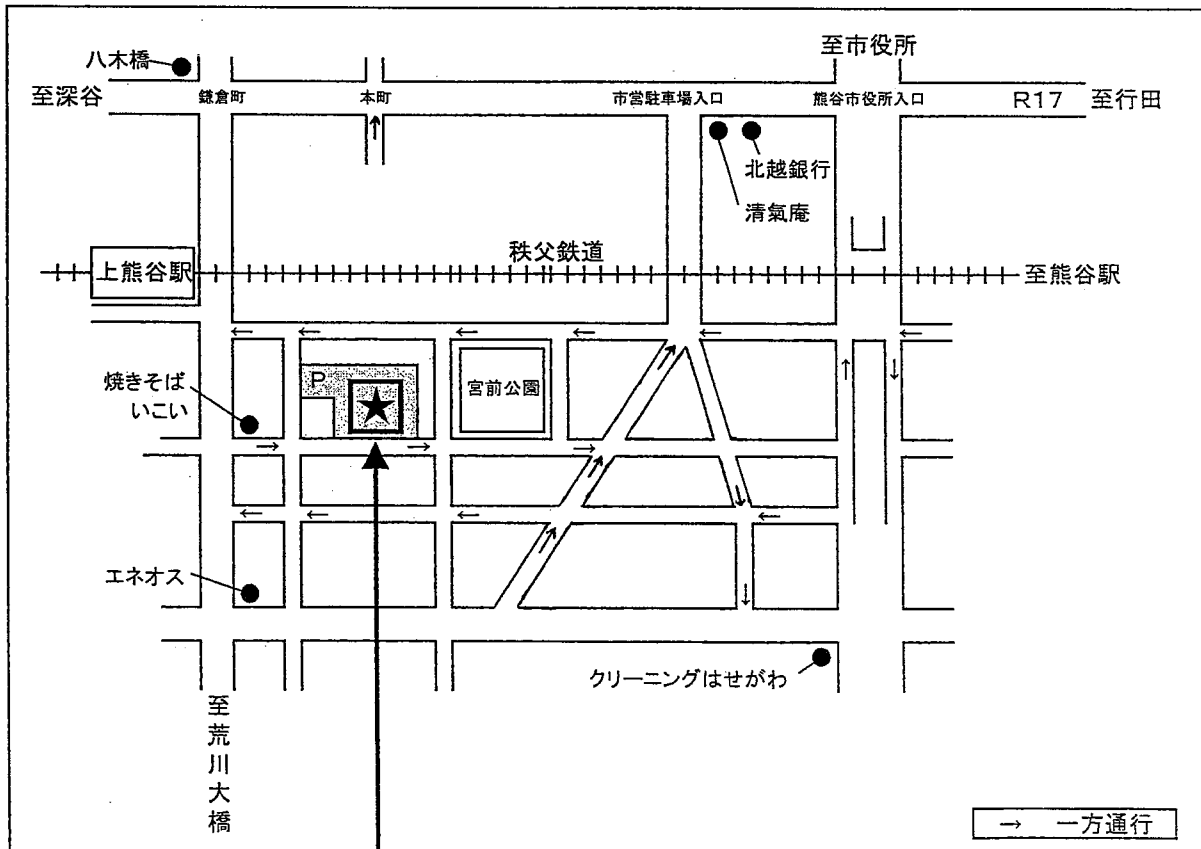

1月の予定 9:00~12:00

日	月	火	水	木	金	土
			1	2	3	4
←		冬休み				→
元旦						
5	6	⑦ お正月工作 『だるまさんが』	⑧ お正月工作 『だるまさんが』	9	⑩ お正月工作 『だるまさんが』	11
12	13 祝日 成人の日	⑭ 身体測定	⑮ 身体測定	16	⑰ ガブチコンサート お誕生日会	18
19	20	⑳ 子どもごはん相談	㉑ ストレッチ	23	㉒ 大きな絵本の日	25
26	㉓ 子育て相談 大きな絵本の日	28 ★注意★ ★お休み★	㉔ オイルなし簡単! ベビーマッサージ	30	㉕ ★鬼のお面作り★ ちびっ子豆まき	

子育て広場「きらきら」(荒川公民館内)

みやまえちょう

住所: 熊谷市宮前町1-24-1

電話: 048-525-0252