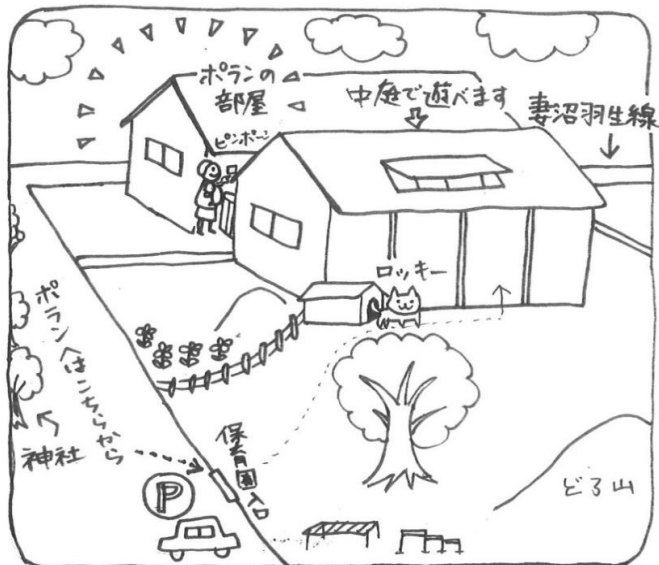

2024
10月

月	火	水	木	金
	1 ポラン 自由あそび	2 ポラン 自由あそび	3 ポコ開所日	4 ポラン 自由あそび
7 ポコ開所日	8 ポラン むくむく 「さつまいも掘り」 10:00~	9 ポラン 自由あそび	10 ポコ開所日	11 ポラン 親子ヨガ 10:00~
14 スポーツの日	15 ポラン 自由あそび	16 赤ちゃんの日	17 ポコ開所日	18 ポラン 自由あそび
21 ポコ開所日	22 ポラン 自由あそび	23 ポラン 自由あそび	24 ポコ開所日	25 ポラン むくむく 「秋祭りごっこ」 10:00~
28 ポコ開所日	29 ポラン 自由あそび	30 ポラン 自由あそび	31 くまSUNフェスタ	

※事前予約制。※お弁当を持ってきて食べられます。(感染症流行時はご遠慮頂きます。) わらしべの里共同保育所 (TEL:048-588-7970) まで事前にお電話ください。

〒360-0225 熊谷市弁財203 電話048 (588) 7970 ホームページ<https://warashibekai.jp>

お問い合わせ・・・わらしべの里共同保育所

むくむく講座 10:00~11:00
月2回、行います。ポランの開所時間は9:30から14:30

赤ちゃんの日
赤ちゃん体操や相談を気軽にできる日です。

PORANPOCO.WARASHIBE

Instagram
始めました。
フォローをお願いします!

出張ひろば ポコ

場所：もみの木共同保育所
開催日時：月・木曜日
9:30～14:30

対象：0.1.2歳児

※予約制となります。

もみの木共同保育所(TEL:048-533-5077)までご連絡ください。