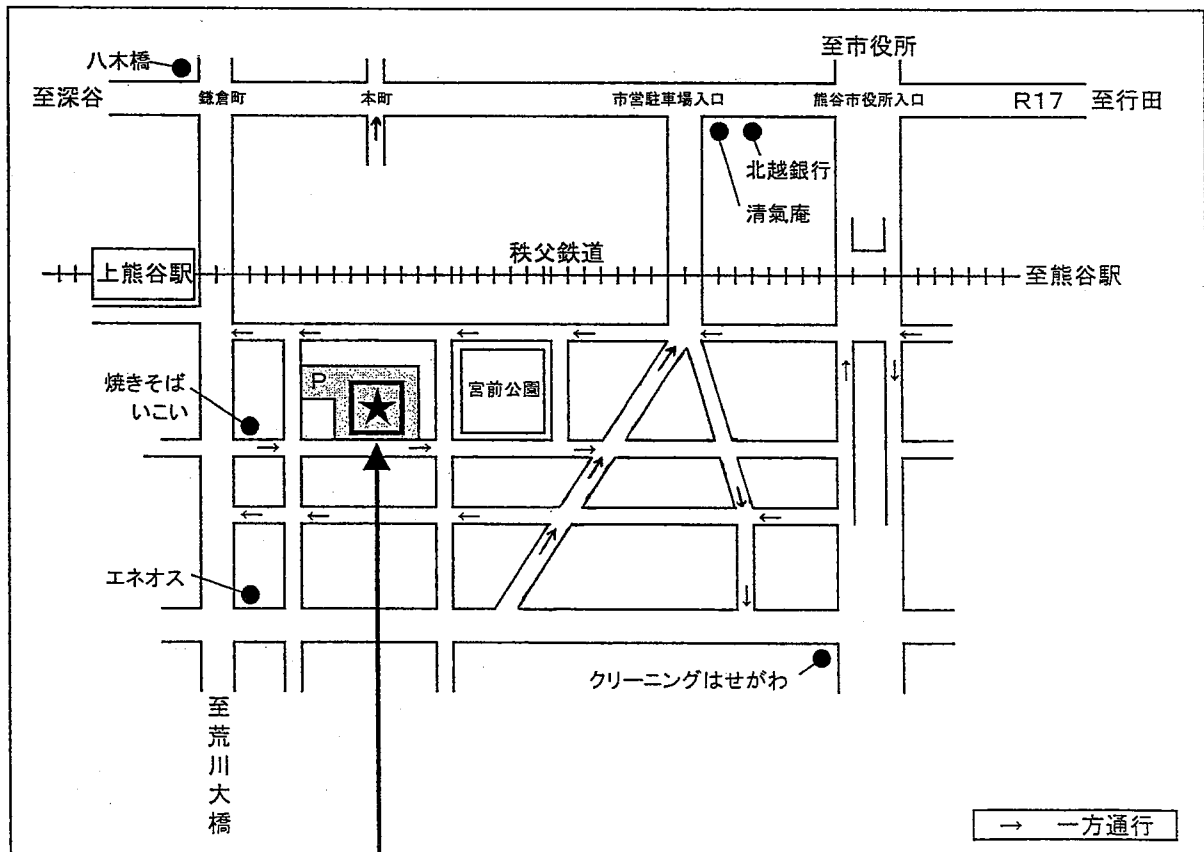

12月の予定 9:00~12:00

日	月	火	水	木	金	土
1	2	3	④	5	⑥	7
		★お休み★	身体測定		☆予約☆ リース作り	
8	9	⑩	⑪	⑫	⑬	14
		子どもごはん相談	☆予約☆ リース作り	大きな絵本の日	☆予約☆ クリスマス会	
15	16	⑰	⑱	19	⑳	21
		プチヨガ	オイルなし簡単! バビーマッサージ		♪プチコンサート お誕生日会	
22	23	㉔	㉕	26	㉗	28
		ツリー作り	ツリー作り		大きな絵本の日	
29	30	31				
				冬休み		
				12/28(水)~1/6(月)		

子育て広場「きらきら」(荒川公民館内)

みやまえちょう

住所: 熊谷市宮前町1-24-1

電話: 048-525-0252