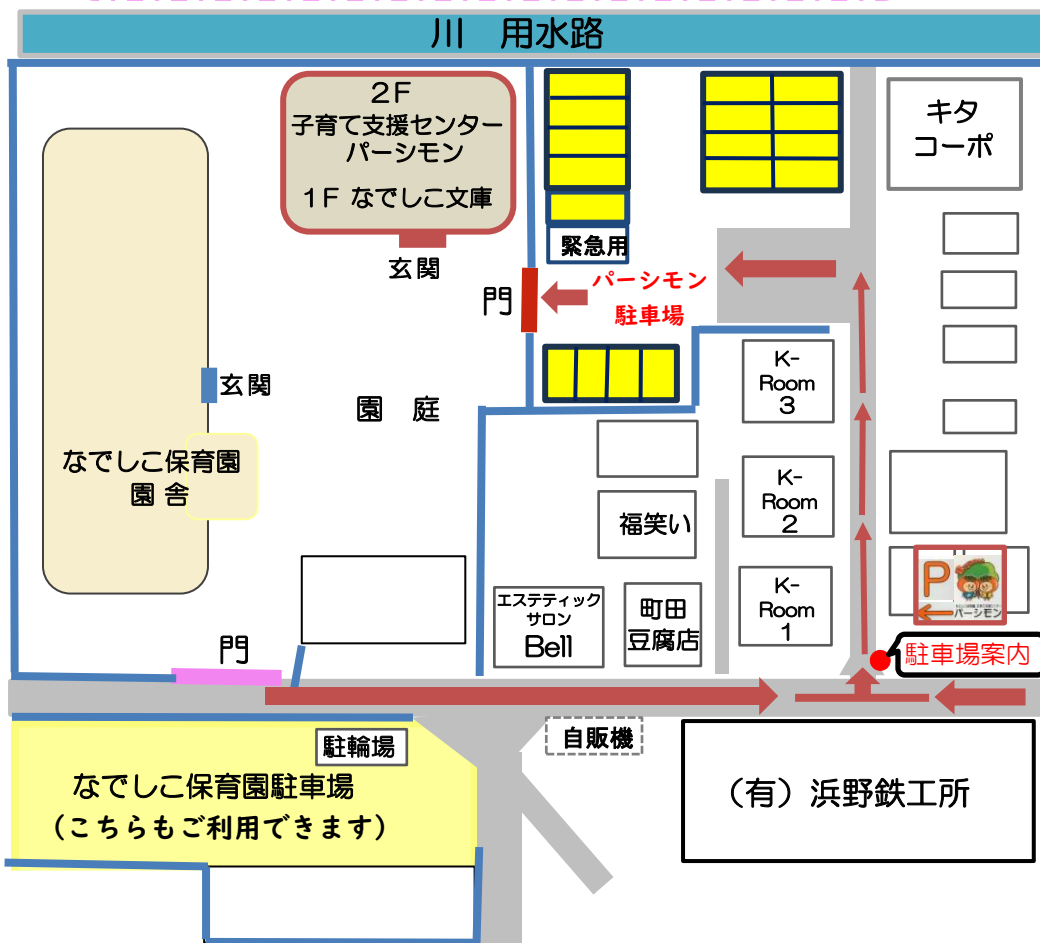

乳がんゼミル

★利用時間のご案内★ 下記の時間にて開所しています

【ひろば】 午前 9時30分～12時00分 午後 13時00分～15時30分

午後について 月・水・金/自由開放 火・木/マタニティ・子育て相談日

詳細はお気軽にお問い合わせください♪

★ひろばの予約方法について★

10月ひろばの予約受付開始は…9/24(火)14時 より

パーシモン直通 ☎048-501-0018 電話予約:14時～15時30分(土日祝除く)

予約回数は 午前1回・午後1回ずつ です

一度ご予約いただければ、ひろば利用後その場で次回の予約が出来ます

空きがある場合、当日予約も可能です(9時以降にお電話で申し込みください)

※まだ9月中に利用予定がある方も、10月分の予約は可能です

兄弟利用の場合は、上のお子さんの月齢に合わせてご利用ください

キャンセルはわかり次第、お早めに連絡をおねがいします

10月のうた「おつきさまえらいの」

おつきさま えらいの
かがみになったり
くしになったり
はる なつ あき ふう
にほんじゅうを てらす

♪ わらべうた動画配信中 ♪

(なでしこ保育園HP→子育て支援センター→お知らせ欄)

予約の空き状況を

- なでしこ保育園HP内
子育て支援センターお知らせ欄
- 育自ポータルサイト内
パーシモンブログで
確認できます

【パーシモンへのアクセス】

- 駐車スペース有ります
 - ・ パーシモン東側回←パーシモン入口の看板あり
 - ・ なでしこ保育園南側回
- 最寄りのバス停
 - ・ 朝日バス 熊谷駅北口発一太田駅行・西小泉駅行・妻沼聖天前行「遠新田」バス停 徒歩5分

パーシモン駐車場のご案内

- ※  が駐車スペースです ← に沿ってお越してください
- ※ 駐車場内は危険防止の為お子さんと手をつないでください
- ※ わからない事がありましたらお電話ください 048-501-0018

なでしこ保育園 子育て支援センター

パーシモン

2024年10月号

♡パーシモンの理念♡

子ども同士・親同士が共に
楽しみ、悩み、育ち合える
地域交流の場としての空間でありたい

いっしょに関わり
いっしょに見守り
いっしょに育ち合える
そんな素敵な仲間作りを応援します！