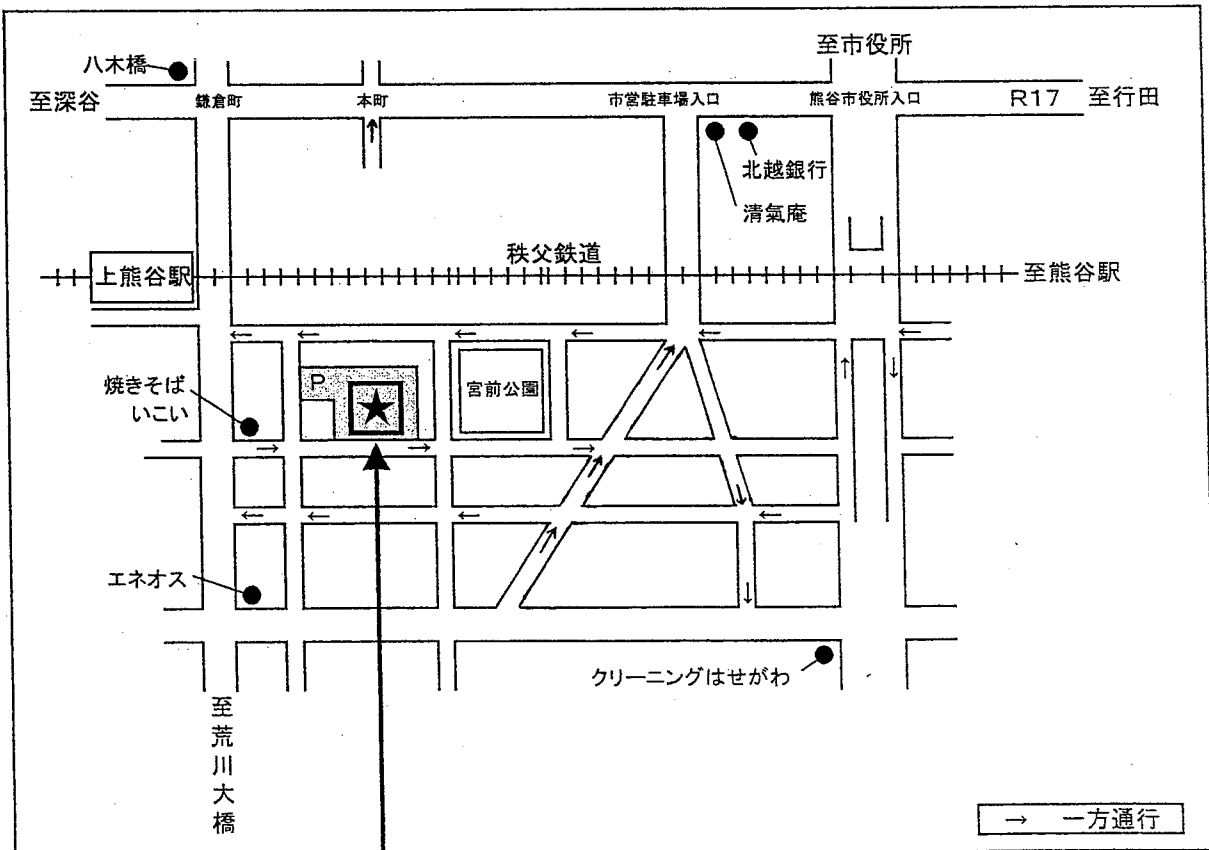

11月の予定 9:00~12:00

日	月	火	水	木	金	土
					① 身体測定	2
3 祝日 文化の日	4	⑤ 手形で作ろう 雪だるま	⑥ 手形で作ろう 雪だるま	7	⑧ 手形で作ろう 雪だるま	9
10	11	⑫ 子どもごはん相談	⑬ 身体測定	14	⑮ カプチコンサート お誕生日会	16
17	18	⑰ プチヨガ	⑳ オイルなし簡単! ハビ-マッサージ	21 祝日 勤労感謝の日	㉒ 大きな絵本の日	23
24	㉕ 子育て相談	26 ★お休み★	㉗ オイルなし簡単! ハビ-マッサージ	28	㉙ 大きな絵本の日	30

子育て広場「きらきら」(荒川公民館内)

みやまえちょう

住所: 熊谷市宮前町1-24-1

電話: 048-525-0252