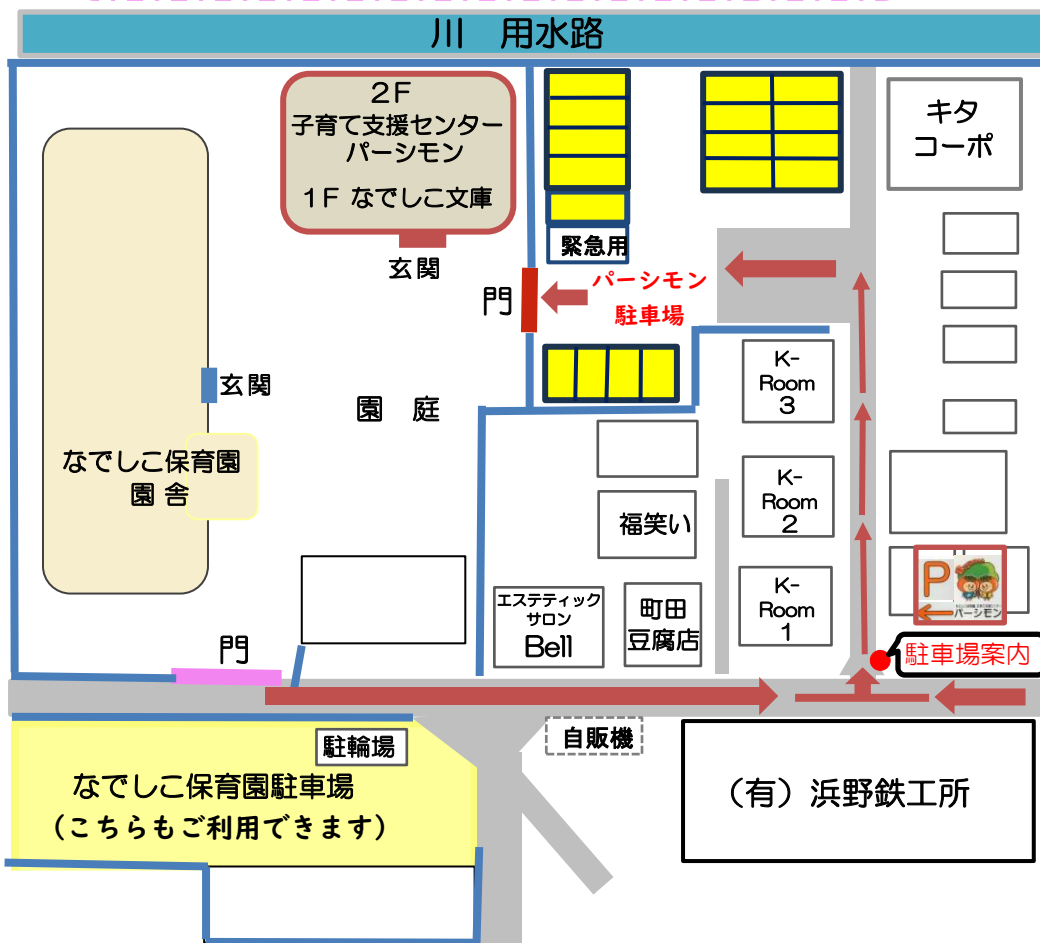

対 象: 令和5年12月～令和6年7月生まれのお子さんと保護者

参加費: 500円(資料代等) \*初回に徴収させていただきます

受講中は先輩ママである託児ボランティアさんが、同室にて遊んでくれる予定です

Bornと月齢別ひろば、別枠でのお申し込みが可能です

予約受付は9月2日(月)ひろば内より受付開始します!(先着6組)

《栄養相談日》

9/26(木) 自由開放のひろば内で

栄養相談が受けられます

## 【パーシモンへのアクセス】

- 駐車スペース有ります
  - ・ パーシモン東側回←パーシモン入口の看板あり
  - ・ なでしこ保育園南側回
- 最寄りのバス停
  - ・ 朝日バス 熊谷駅北口発一太田駅行・西小泉駅行・妻沼聖天前行「遠新田」バス停 徒歩5分

## パーシモン駐車場のご案内

- ※  が駐車スペースです ← に沿ってお越してください
- ※ 駐車場内は危険防止の為お子さんと手をつないでください
- ※ わからない事がありましたらお電話ください 048-501-0018

なでしこ保育園 子育て支援センター