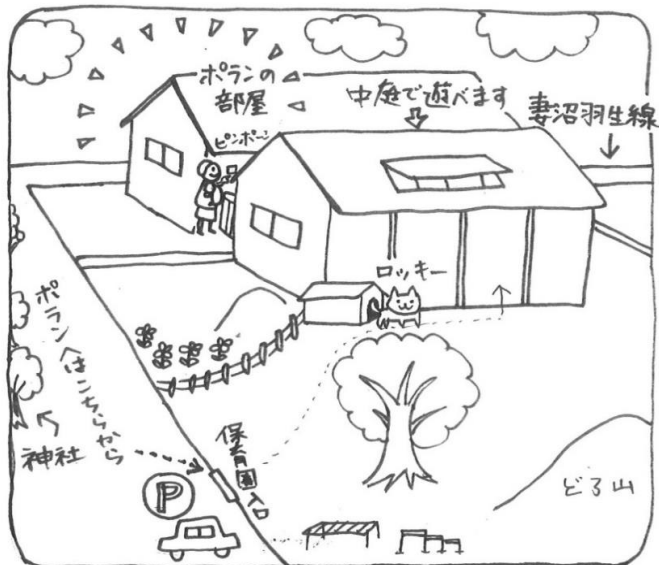

頑張っているのに
うまくいかない。
疲れたなあ。

子どもの育て方は
これでいいのか
不安…。

思いっきり
遊ばせてあげたい!!

2024
9月

月	火	水	木	金
2 ポコ開所日	3 ポラン 自由あそび	4 ポラン 自由あそび	5 ポコ開所日	6 ポラン むくむく 「外遊びをしよう」 10:00~
9 ポコ開所日	10 ポラン 自由あそび	11 ポラン 自由あそび	12 ポコ開所日	13 ポラン 自由あそび
16 敬老の日	17 ポラン 自由あそび	18 赤ちゃんの日	19 ポコ開所日	20 ポラン 親子リズム 10:00~
23 振替休日	24 ポラン むくむく 「手形で遊ぼう」 10:00~	25 ポラン 自由あそび	26 ポコ開所日	27 ポラン 自由あそび
30 ポコ開所日				

※事前予約制。※お弁当を持ってきて食べられます。(感染症流行時はご遠慮頂きます。) わらしべの里共同保育所 (TEL:048-588-7970) まで事前にお電話ください。

〒360-0225 熊谷市弁財203 電話048 (588) 7970 ホームページ<https://warashibekai.jp>

お問い合わせ・・・わらしべの里共同保育所
むくむく講座 10:00~11:00
月2回、行います。ポランの開所時間は9:30から14:30

赤ちゃんの日
赤ちゃん体操や相談を気軽にできる日です。

PORANPOCO.WARASHIBE

Instagram
始めました。
フォローをお願いします!

出張ひろば ポコ

場所: もみの木共同保育所
開催日時: 月・木曜日
9:30～14:30

対象: 0.1.2歳児

※予約制となります。

もみの木共同保育所(TEL:048-533-5077)までご連絡ください。