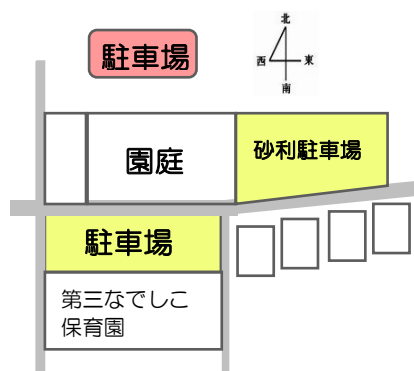

おでかけ広場

とことこ in 別府公民館軽体育室

月曜日開催 *開催日はスケジュールをご覧ください

開所時間：9:30～11:00

電話で問い合わせ・
予約をお願いします

3 SUNを卒業したサークルのみなさんへ

10月の活動希望日を8/30、11月の活動希望日を9/13までに電話にてお知らせください♪

活動時間：9:30～12:00

予約受付：月～金 14:00～15:30

2024年 8・9月スケジュール

利用予約 ☎048-520-1518
 予約時間 月～金 14:00～15:30
 電話相談 いつでも受け付けています

○午後開放 ✿制作の日

月	火	水	木	金
			1 みんなのひろば ○	2 すずかけ相談日 ころころ相談 (b) どんぐり相談 (b)
5 みんなのひろば ○	6 みんなのひろば ○	7 みんなのひろば ○	8 みんなのひろば	9 すずかけ相談日 ふらっとday (b) ○
12 振替休日	13 お盆休み	14 お盆休み	15 お盆休み	16 お盆休み
19 みんなのひろば ○	20 みんなのひろば ○	21 みんなのひろば ○	22 すずかけ相談日 ひろばdeサロン(b) ○	23 すずかけ相談日 どんぐり相談 (b)
26 みんなのひろば ○	27 みんなのひろば ○	28 みんなのひろば ○	29 みんなのひろば ○	30 すずかけ相談日 ころころひろば (b)

すずかけ相談室b

支援センターすずかけに併設している相談室です。子育てについての悩みや不安・心配などがありましたらご相談ください。子育て情報の提供も行っております。b(ふらっと)お話に来てください。電話・オンラインでの相談も受け付けております。

☆開設日…月～金(祝日休)
 ☆相談時間…9:30～12:00 / 13:00～15:30
 ☆TEL…0120-86-7045

すずかけ最新情報はなでしこ保育園HPまたは