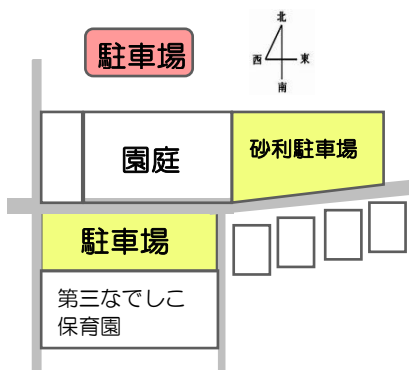

＜水遊びの日＞

3階のベランダで楽しく水遊びをしましょう
7月16日(火)・17日(水) (1歳半~のお子さん対象です。)

＜2・3歳集まれ～＞

6/24 (月) 新聞遊び

7/11 (木) ペットボトルシャワーを作って水遊びをします

＜園庭開放＞6月5日(水) 11:00~

＜身体測定＞

☆身長と体重を測れます。ご希望の方はいつでもスタッフにお声かけください。測定後に記録をお渡しします。

＜お帰りの前には・・・＞

手遊び・かみしばい・絵本の読み聞かせ・ペーパークラフトなどお子さんの月齢に合わせて楽しめるものを行っています。

2024年 6月・7月 スケジュール

利用予約 ☎048-520-1518
 予約時間 月～金14:00～15:30
 電話相談 いつでも受け付けています

6月

○午後開放 ✿制作の日

月	火	水	木	金
3 みんなのひろば おでかけひろば	4 みんなのひろば	5 みんなのひろば 11:00～園庭開放	6 すずかけ相談日 ころころひろば (b)	7 1歳児育児講座③ 『てくてく』ステップ41
10 みんなのひろば おでかけひろば	11 みんなのひろば ✿制作の日	12 みんなのひろば ✿制作の日	13 みんなのひろば	14 1歳児育児講座④ 『てくてく』ステップ41 PMどんぐり相談 (b)
17 みんなのひろば おでかけひろば	18 みんなのひろば	19 みんなのひろば	20 すずかけ相談日 ふらっとDay (b)	21 1歳児育児講座⑤ 『てくてく』ステップ41
24 みんなのひろば 2・3歳集まれー! 新聞遊び	25 みんなのひろば	26 みんなのひろば	27 みんなのひろば サークル	28 すずかけ相談日 どんぐり相談 (b)

状況により変更・中止の場合がありますのでご了承ください

(b) 相談室 b 事業

すずかけ相談室b

支援センターすずかけに併設している相談室です。子育てについての悩みや不安・心配などがありましたらご相談ください。子育て情報の提供も行っております。b(ふらっと) お話に来てください。電話・オンラインでの相談も受け付けております。

☆開 設 日…火・水・木・金(祝日休)
 ☆相談時間…9:30～12:00 / 13:00～15:30
 ☆T E L…0120-86-7045