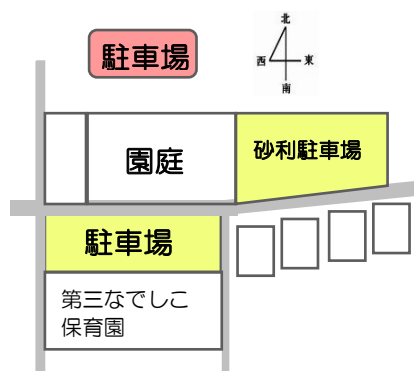

参加費 500円 (冊子・お茶代など)

申し込み *9/24(火) 14:00~ 受付開始
電話にてお願いします

おでかけ広場

とことこ in 別府公民館軽体育室

月曜日開催 *開催日はスケジュールをご覧ください

開所時間: 9:30~11:00

電話で問い合わせ・
予約をお願いします

3SUNを卒業したサークルのみなさんへ

10月の活動希望日を8/30、11月の活動希望日を9/13までに電話にてお知らせください♪
活動時間: 9:30~12:00
予約受付: 月~金 14:00~15:30

2024年 8・9月スケジュール

利用予約
予約時間
電話相談

☎048-520-1518
月～金14:00～15:30
いつでも受け付けています

○午後開放 ✿制作の日

月	火	水	木	金
			1 みんなのひろば	2 すずかけ相談日 ころころ相談(b) どんぐり相談(b)
5 みんなのひろば	6 みんなのひろば	7 みんなのひろば	8 みんなのひろば	9 すずかけ相談日 ふらっとday(b)
12 振替休日	13 お盆休み	14 お盆休み	15 お盆休み	16 お盆休み
19 みんなのひろば	20 みんなのひろば	21 みんなのひろば	22 すずかけ相談日 ひろばdeサロン(b)	23 すずかけ相談日 どんぐり相談(b)
26 みんなのひろば	27 みんなのひろば	28 みんなのひろば	29 みんなのひろば	30 すずかけ相談日 ころころひろば(b)

すずかけ相談室b

支援センターすずかけに併設している相談室です。子育てについての悩みや不安・心配などがありましたらご相談ください。子育て情報の提供も行っております。b(ふらっと)お話に来てください。電話・オンラインでの相談も受け付けております。

☆開設日…火・水・木・金(祝日休)
☆相談時間…9:30～12:00 / 13:00～15:30
☆TEL…0120-86-7045

すずかけ最新情報はなでしこ保育園HPまたは