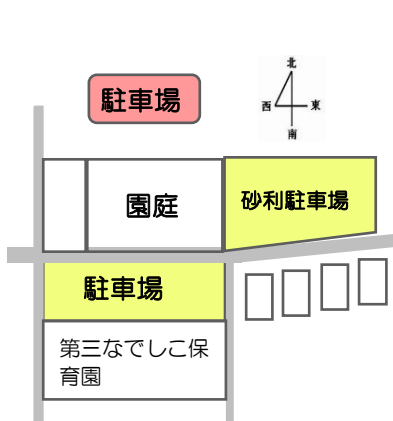

状況により変更・中止の場合がありますのでご了承ください

(b) 相談室 b 事業

 **すずかけ相談室b**

支援センターすずかけに併設している相談室です。子育てについての悩みや不安・心配などがありましたらご相談ください。子育て情報の提供も行っております。b(ふらっと)お話に来てください。電話・オンラインでの相談も受け付けております。

☆開設日…火・水・木・金(祝日休)  
 ☆相談時間…9:30～12:00 / 13:00～15:30  
 ☆TEL…0120-86-7045

すずかけ最新情報はなでしこ保育園HPまたは

**くましえ 発**  
 (熊谷市子育て支援連絡会)  
**育自ポータルサイト**

ここが、あるよ。ここに、いるよ。  
**すずかけブログへ**

# 2024年 8月 スケジュール

利用予約  
予約時間  
電話相談

☎048-520-1518  
月～金14:00～15:30  
いつでも受け付けています

○午後開放 \*制作の日

月	火	水	木	金
			1 ○ みんなのひろば	2 すずかけ相談日 どんぐり相談(b) ころころ相談(b)
5 ○ みんなのひろば	6 ○ みんなのひろば	7 ○ みんなのひろば	8 ○ みんなのひろば	9 ○ すずかけ相談日 ふらっとday(b)
12 振替休日	13 お盆休み	14 お盆休み	15 お盆休み	16 お盆休み
19 ○ みんなのひろば	20 ○ みんなのひろば	21 ○ みんなのひろば	22 ○ すずかけ相談日 ひろばdeサロン(b)	23 すずかけ相談日 どんぐり相談(b)
26 ○ みんなのひろば	27 ○ みんなのひろば	28 ○ みんなのひろば	29 ○ みんなのひろば	30 すずかけ相談日 ころころひろば(b)

## すずかけ相談室b

支援センターすずかけに併設している相談室です。子育てについての悩みや不安・心配などがありましたらご相談ください。子育て情報の提供も行っております。b(ふらっと)お話に来てください。電話・オンラインでの相談も受け付けております。

☆開設日…火・水・木・金(祝日休)

☆相談時間…9:30～12:00 / 13:00～15:30

☆TEL…0120-86-7045

すずかけ最新情報はなでしこ保育園HPまたは