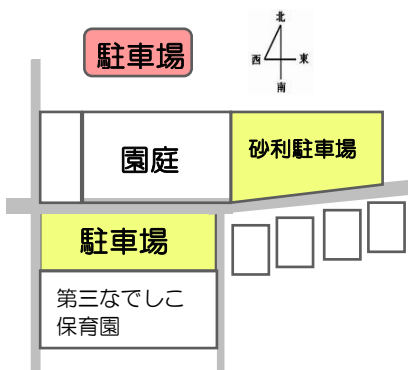

# 2024年 6月・7月 スケジュール

利用予約 ☎048-520-1518  
 予約時間 月～金14:00～15:30  
 電話相談 いつでも受け付けています

## 6月

○午後開放 ✿制作の日

月	火	水	木	金
3 みんなのひろば おでかけひろば	4 みんなのひろば	5 みんなのひろば 11:00～園庭開放	6 すずかけ相談日 ころころひろば (b)	7 1歳児育児講座③ 『てくてく』ステップ41
10 みんなのひろば おでかけひろば	11 みんなのひろば ✿制作の日	12 みんなのひろば ✿制作の日	13 みんなのひろば	14 1歳児育児講座④ 『てくてく』ステップ41 PMどんぐり相談 (b)
17 みんなのひろば おでかけひろば	18 みんなのひろば	19 みんなのひろば	20 すずかけ相談日 ふらっとDay (b)	21 1歳児育児講座⑤ 『てくてく』ステップ41
24 みんなのひろば 2・3歳集まれー! 新聞遊び	25 みんなのひろば	26 みんなのひろば	27 みんなのひろば サークル	28 すずかけ相談日 どんぐり相談 (b)

状況により変更・中止の場合がありますのでご了承ください

(b) 相談室 b 事業

 **すずかけ相談室b**

支援センターすずかけに併設している相談室です。子育てについての悩みや不安・心配などがありましたらご相談ください。子育て情報の提供も行っております。b(ふらっと)お話に来てください。電話・オンラインでの相談も受け付けております。

☆開設日…火・水・木・金(祝日休)  
 ☆相談時間…9:30～12:00 / 13:00～15:30  
 ☆TEL…0120-86-7045