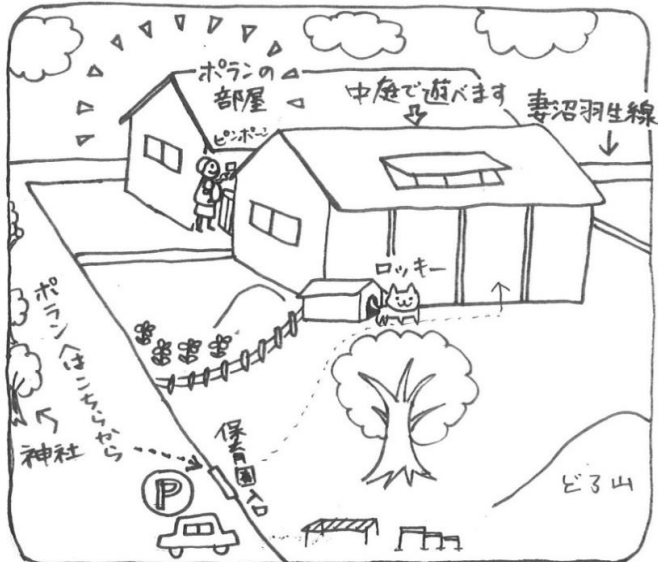

頑張っているのに  
うまくいかない。  
疲れたなあ。

子どもの育て方は  
これでいいのか  
不安…。

思いっきり  
遊ばせてあげたい!!

2024  
7月

月	火	水	木	金
1 ポコ開所日	2 ポラン 自由あそび	3 ポラン 自由あそび	4 ポコ開所日	5 ポラン むくむく 「七夕飾りを作ろう」 10:00~
8 ポコ開所日	9 ポラン 自由あそび	10 ポラン 自由あそび	11 ポコ開所日	12 ポラン 自由あそび
15 海の日	16 ポラン 自由あそび	17 赤ちゃんの日	18 ポコ開所日	19 ポラン 親子ヨガ 10:00~
22 ポコ開所日	23 ポラン むくむく 「野菜スタンプ」 10:00~	24 ポラン 自由あそび	25 ポコ開所日	26 ポラン 自由あそび
29 ポコ開所日	30 ポラン 自由あそび	31 ポラン 自由あそび		

※事前予約制。※お弁当を持ってきて食べられます。(感染症流行時はご遠慮頂きます。) わらしべの里共同保育所 (TEL:048-588-7970) まで事前にお電話ください。

〒360-0225 熊谷市弁財203 電話048 (588) 7970 ホームページ<https://warashibekai.jp>

お問い合わせ・・・わらしべの里共同保育所

むくむく講座 10:00~11:00  
月2回、行います。ポランの開所時間は9:30から14:30

# 出張ひろば ポコ

場所：もみの木共同保育所

開催日時：月・木曜日

9:30～14:30

対象：0.1.2歳児

※予約制となります。

もみの木共同保育所(TEL:048-533-5077)までご連絡ください。

0歳～未就学児の遊び場、ママ同士の出会いの場、  
交流の場として開放しています。