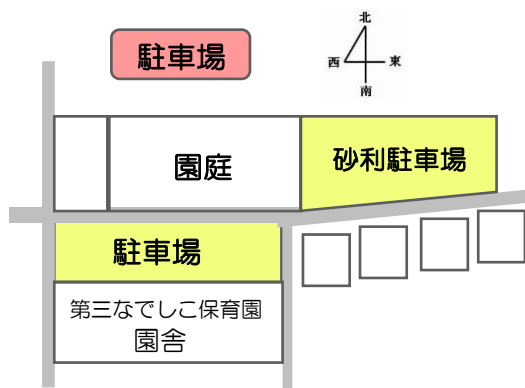

○ 午後開放

月	火	水	木	金
		1 みんなのひろば ○	2 みんなのひろば ○	3 憲法記念日
6 振替休日	7 みんなのひろば ○	8 みんなのひろば ○ 2.3歳集まれ～!園庭遊び	9 みんなのひろば ○	10 すずかけ相談日 ころころひろば(b)
13 みんなのひろば ○ おでかけひろば	14 みんなのひろば ○	15 みんなのひろば ○ 制作の日	16 みんなのひろば ○ 制作の日	17 すずかけ相談日 どんぐり相談(b)
20 みんなのひろば ○ おでかけひろば	21 みんなのひろば ○ 11:00～園庭開放	22 みんなのひろば ○	23 サークル WOW! ひろばdeサロン(b) ○	24 1歳児育児講座① ○
27 みんなのひろば ○ おでかけひろば	28 すずかけ相談日 ふらっとDay(b) ○	29 みんなのひろば	30 みんなのひろば ○	31 1歳児育児講座② ○

※状況により変更・中止の場合がありますのでご了承ください

すずかけの情報は
なでしこ保育園ホームページ
又は
育児ポータルサイトで
ご確認ください

くましえ 発

(熊谷市地域子育て支援拠点連絡会)

育児ポータルサイト

2024年 6月 スケジュール

利用予約 ☎048-520-1518
 予約時間 月～金14:00～15:30
 電話相談 いつでも受け付けています

6月

○午後開放 ✨制作の日

月	火	水	木	金
3 ○ みんなのひろば おでかけひろば	4 ○ みんなのひろば	5 ○ みんなのひろば 11:00～園庭開放	6 ○ すずかけ相談日 ころころひろば (b)	7 ○ 1歳児育児講座③ 『てくてく』ステップ41
10 ○ みんなのひろば おでかけひろば	11 ○ みんなのひろば ✨制作の日	12 ○ みんなのひろば ✨制作の日	13 ○ みんなのひろば	14 1歳児育児講座④ 『てくてく』ステップ41 PMどんぐり相談 (b)
17 ○ みんなのひろば おでかけひろば	18 ○ みんなのひろば	19 ○ みんなのひろば	20 すずかけ相談日 ふらっとDay (b)	21 ○ 1歳児育児講座⑤ 『てくてく』ステップ41
24 ○ みんなのひろば 2・3歳集まれー! 新聞遊び	25 ○ みんなのひろば	26 ○ みんなのひろば	27 ○ みんなのひろば	28 すずかけ相談日 どんぐり相談 (b)

(b) 相談室 b 事業

～すずかけ最新情報はこちらから～

すずかけの情報は
 なでしこ保育園ホームページ
 又は
 育自ポータルサイトで
 ご確認ください

くまっしゅ 発
 (熊谷市子育て支援連絡会)
育自ポータルサイト

「ここが、あるよ。ここに、いるよ。」
すずかけブログへ