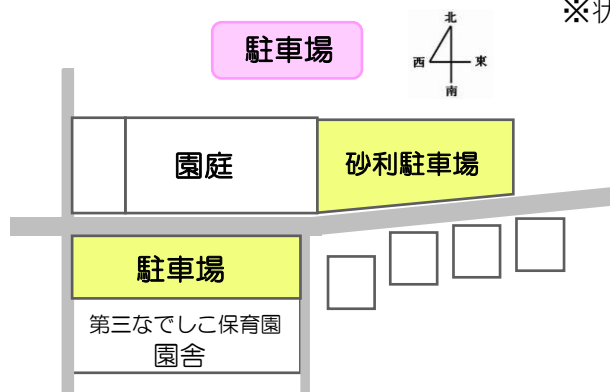

すずかけ相談室

支援センターすずかけに併設している相談室です。子育てについての悩みや不安・心配などがありましたらご相談ください。子育て情報の提供も行っております。b(ふらっと) お話に来てください。

電話・オンラインでの相談も受け付けております。

☆開設日…火・水・木・金(祝日はお休みです)

☆相談時間…9:30~12:00 / 13:00~15:30

☆TEL…0120-86-7045

3SUNを卒業したサークルの皆さんへ

6月・7月の活動希望日を 5月15日までにお電話でお知らせください。

2024年4月・5月 すずかけ予定表

利用予約
予約時間
電話相談

☎048-520-1518
月～金 14:00～15:30
いつでも受け付けています

○ 午後開放

月	火	水	木	金
1 みんなのひろば おでかけひろば	2 みんなのひろば ○	3 みんなのひろば ○	4 みんなのひろば ○	5 みんなのひろば ○
8 みんなのひろば ○	9 みんなのひろば ○	10 みんなのひろば ○	11 みんなのひろば ○	12 すずかけ相談日 どんぐり相談(b)
15 みんなのひろば ○ おでかけひろば	16 みんなのひろば ○ 2.3歳集まれ～!園庭遊び	17 みんなのひろば ○	18 みんなのひろば ○	19 すずかけ相談日 ころころひろば(b)
22 みんなのひろば ○ おでかけひろば	23 みんなのひろば ○ 制作の日	24 みんなのひろば ○ 制作の日	25 サークル ポッピングシャワー ○	26 すずかけ相談日 ふらっとDay(b)
29 昭和の日	30 みんなのひろば			

○ 午後開放

月	火	水	木	金
		1 みんなのひろば ○	2 みんなのひろば ○	3 憲法記念日
6 振替休日	7 みんなのひろば ○	8 みんなのひろば ○ 2.3歳集まれ～!園庭遊び	9 みんなのひろば ○	10 すずかけ相談日 ころころひろば(b)
13 みんなのひろば ○ おでかけひろば	14 みんなのひろば ○	15 みんなのひろば ○ 制作の日	16 みんなのひろば ○ 制作の日	17 すずかけ相談日 どんぐり相談(b)
20 みんなのひろば ○ おでかけひろば	21 みんなのひろば ○ 11:00～園庭開放	22 みんなのひろば ○	23 サークル WOW! ひろばdeサロン(b) ○	24 1歳児育児講座① ○
27 みんなのひろば ○ おでかけひろば	28 すずかけ相談日 ふらっとDay(b) ○	29 みんなのひろば	30 みんなのひろば ○	31 1歳児育児講座② ○

※状況により変更・中止の場合がありますのでご了承ください

すずかけの情報は
なでしこ保育園ホームページ
又は
育児ポータルサイトで
ご確認ください

くましえ 発

(熊谷市地域子育て支援拠点連絡会)

育児ポータルサイト

2024年 6月 スケジュール

利用予約 ☎048-520-1518
 予約時間 月～金14:00～15:30
 電話相談 いつでも受け付けています

6月