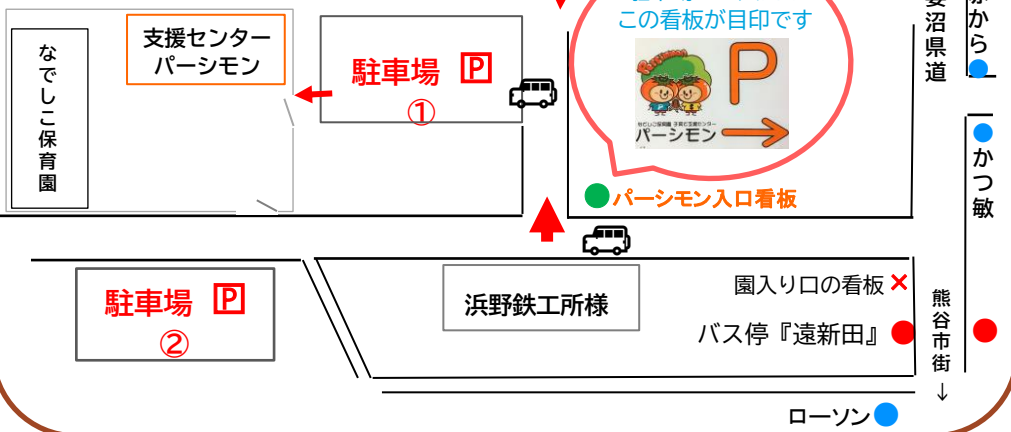

●当日キャンセルは1回分の利用とカウントさせていただきます

●利用後にひろばの枠に空きがある場合は再度申込みが可能です

●予約をされていてキャンセルの場合は、お早めにご連絡をお願いします

予約の空き状況を

- なでしこ保育園HP内
 - 子育て支援センターお知らせ欄
 - 育自ポータルサイト内
- パーシモンブログで確認できます
ぜひご利用ください♪

11/9 水曜のひろば

《**栄養相談 11時以降**》

給食の先生による

おおきなくりのきのしたで

【パーシモンへのアクセス】

- 駐車スペース有ります
 - ① パーシモン東側回←パーシモン入口の看板あり
 - ② なでしこ保育園南側回
- 最寄りのバス停
 - ・朝日バス 熊谷駅北口発←太田駅行・西小泉駅行・妻沼聖天前行
 - 「遠新田」バス停 徒歩5分

なでしこ保育園 子育て支援センター

パーシモン

2022年 11・12月号

♡パーシモンの理念♡

子ども同士・親同士が共に
楽しみ、悩み、育ち合える
地域交流の場としての空間でありたい

いっしょに関わり
いっしょに見守り
いっしょに育ち合える
そんな素敵な仲間作りを応援します！

【園付近図】

〒360-0803
熊谷市柿沼921-9(なでしこ保育園内パーシモン2階)
TEL (048)501-0018 (支援センター直通)
FAX (048)501-0019
開所時間 9時30分～15時30分
電話相談 10時00分～15時00分
オンライン相談も予約にて対応しています
ホームページ<http://www.kodomo.ed.jp/>