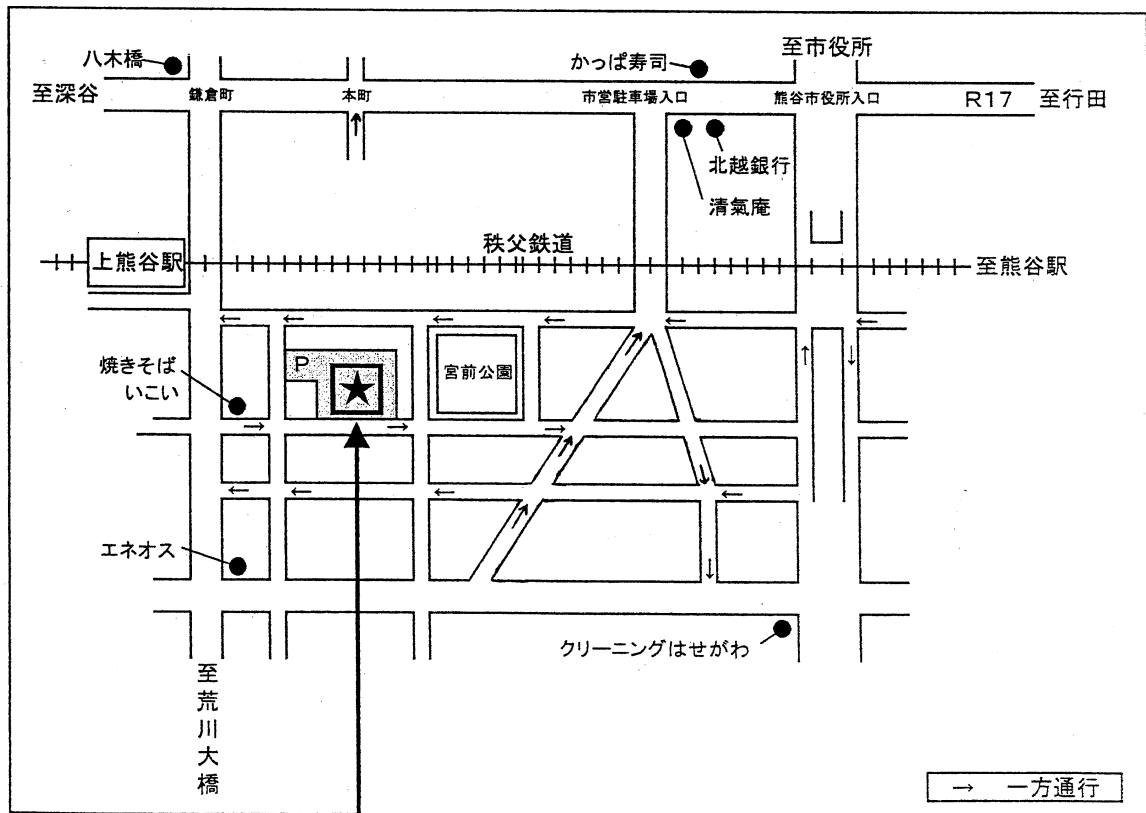

☆ぬりえであそぼう☆

子育て広場「きらきら」(荒川公民館内)
みやまえちょう
住所: 熊谷市宮前町1-24-1
電話: 048-525-0252