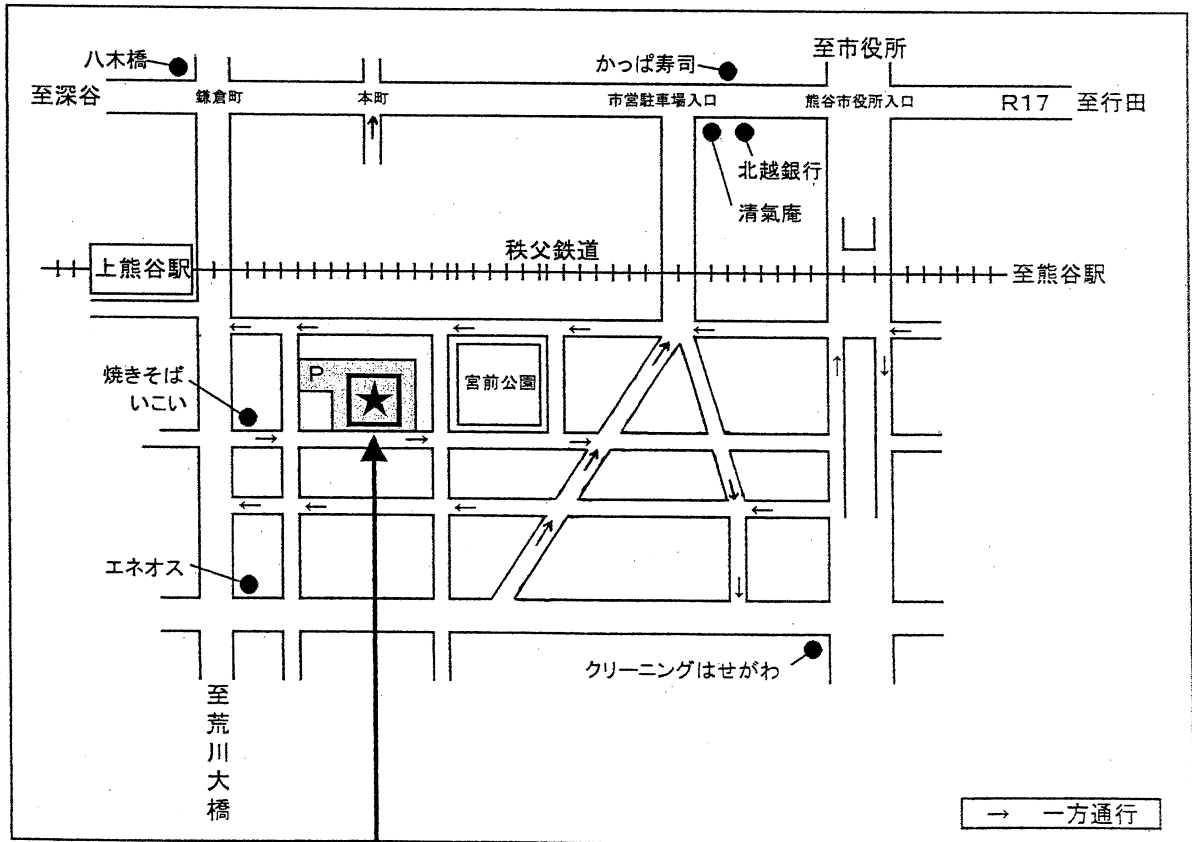

☆ぬりえであそぼう☆

子育て広場「きらきら」(荒川公民館内)

みやまえちょう

住所: 熊谷市宮前町1-24-1

電話: 048-525-0252