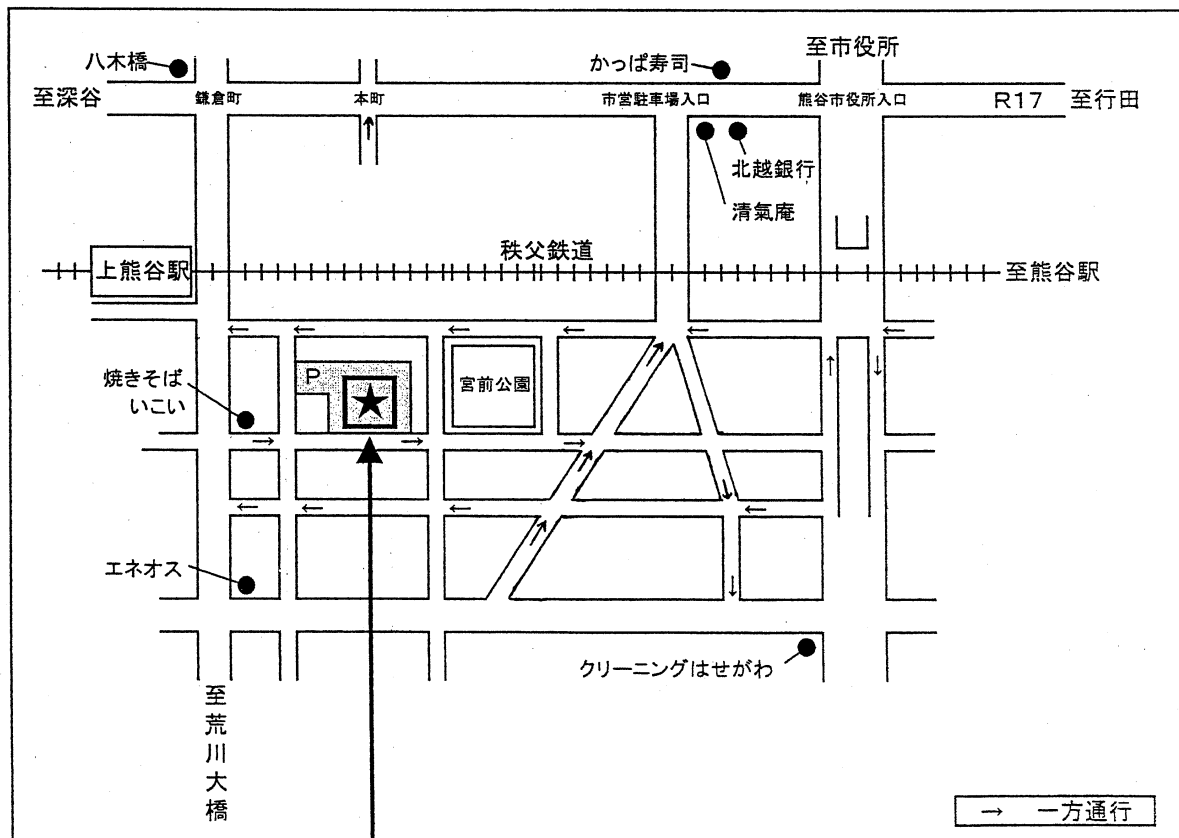

☆ぬりえであそぼう☆『うみのいきもの』

子育て広場「きらきら」(荒川公民館内)

みやまえちょう

住所: 熊谷市宮前町1-24-1

電話: 048-525-0252