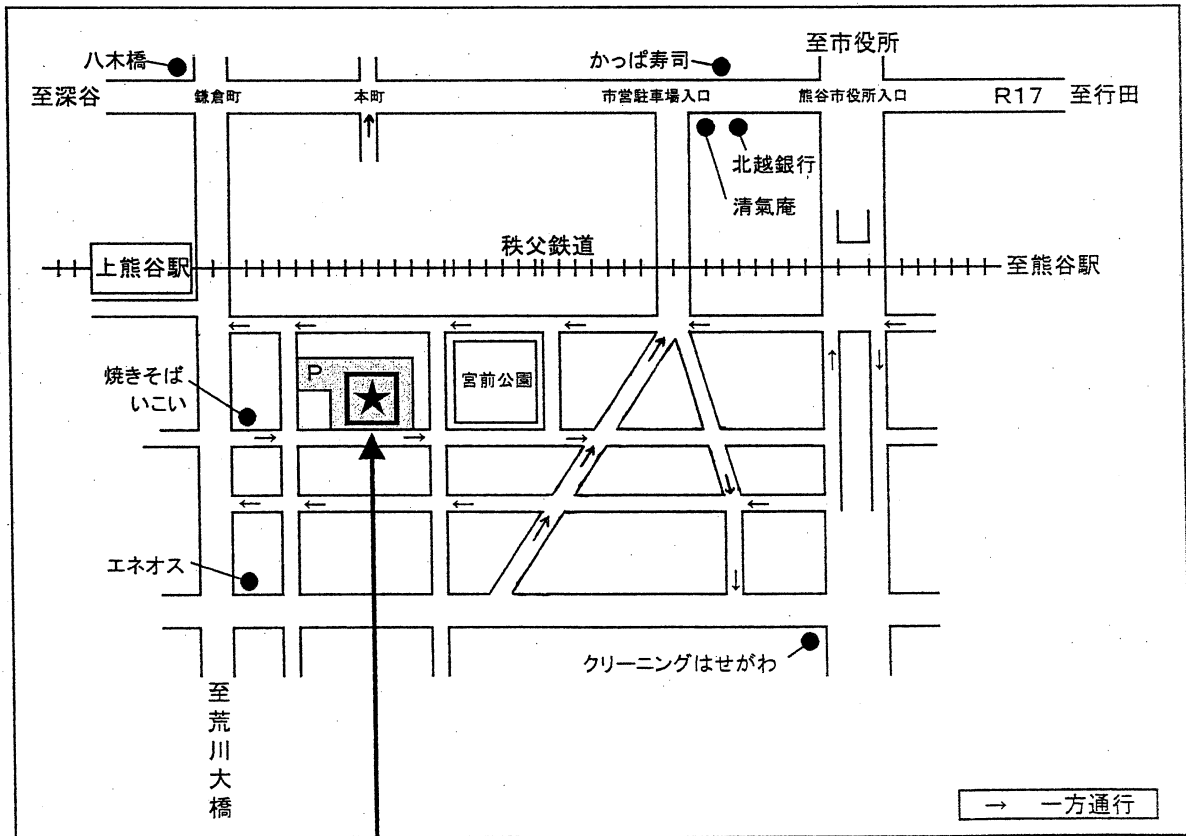

子育て広場「きらきら」(荒川公民館内)

みやまえちょう

住所: 熊谷市宮前町1-24-1

電話: 048-525-0252